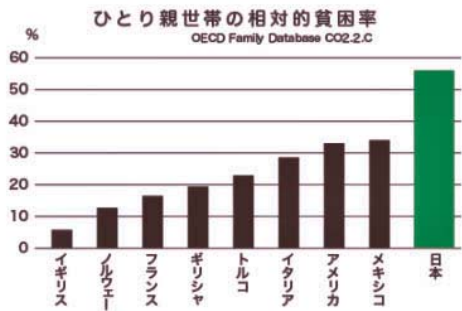

無断欠席は会費の無駄遣いです。欠席連絡は午前9時までに。

SAA 伊藤 悟

TEL 0287-36-0028 FAX 0287-36-2854

会長 鈴木 明裕 幹事 寺崎 貴志

会報委員会 委員長 益子 修

郡司 義貴 橋本 貴行

## 困っている子、7人に1人。

さて、先日の食糧と古本の寄付ありがとうございました。

おかげさまで、77,117円とブックオフで買い取っていただく本は295冊になりました。

社協は12/15当日、虹の家子どもの居場所には12/19にクリスマスプレゼントと一緒に届けました。皆様の支援に感謝申し上げます。現金寄付は当クラブスマイルから国福大RACに送金致しました。今回のスマイルで寄付の方のお名前をスマイルで発表致します。