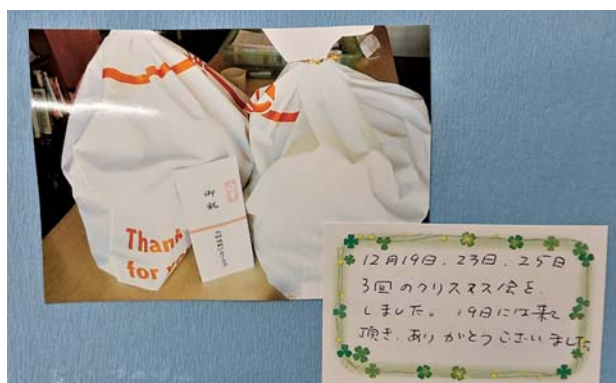

「にじのいえ」の子供達からのお礼のカード