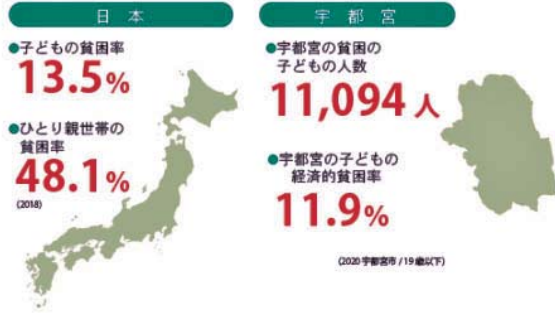

無断欠席は会費の無駄遣いです。欠席連絡は午前9時までに。

SAA 伊藤 悟

TEL 0287-36-0028 FAX 0287-36-2854

会長 鈴木 明裕 幹事 寺崎 貴志

会報委員会 委員長 益子 修

郡司 義貴 橋本 貴行

## 困っている子、7人に1人。

さて、先日の食糧と古本の寄付ありがとうございました。

おかげさまで、77,117円とブックオフで買い取っていただく本は295冊になりました。

社協は12/15当日、虹の家子どもの居場所には12/19にクリスマスプレゼントと一緒に届けました。皆様の支援に感謝申し上げます。現金寄付は当クラブスマイルから国福大RACに送金致しました。今回のスマイルで寄付の方のお名前をスマイルで発表致します。

先ほども述べましたが、栃木県も「医療危機警報」も発せられ、緊迫した状況へと移りつつあります。会員の皆様におかれましては、感染に十分気を付けてお過ごし下さい。特に感染の機会が増えるのは、飲食や会食時のマスクを外した時の会話が問題の様です。会話はマスクを付けるなど十分気を付けて年末年始をお過ごしください。