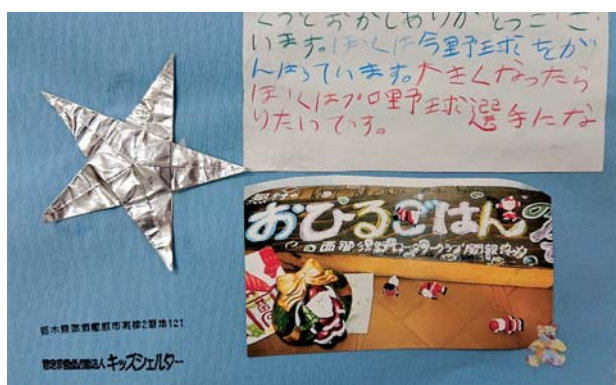

「にじのいえ」の子供達からのお礼のカード